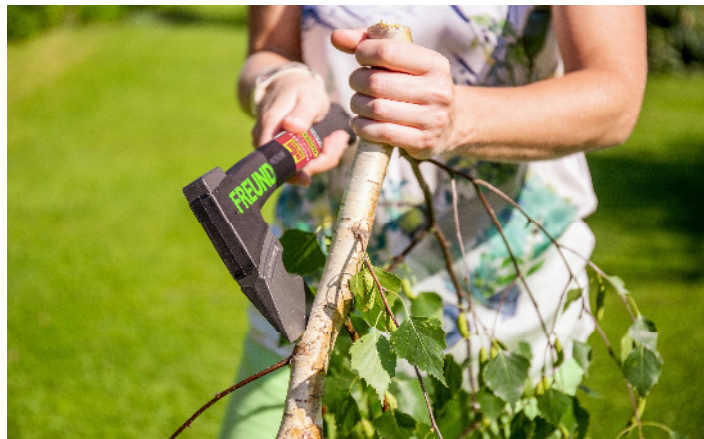

FREUND

Freund-Gartenpflegegeräte.
Qualität aus der Schmiede.

VICTORIA

Victoria-Bodenbearbeitungsgeräte.
In guter Handwerks-Tradition.

PROFILINE - Forestièrre Présentoir

Hachette

Hache universelle

Hache à

Hache à renfort

**MADE
IN
GERMANY**