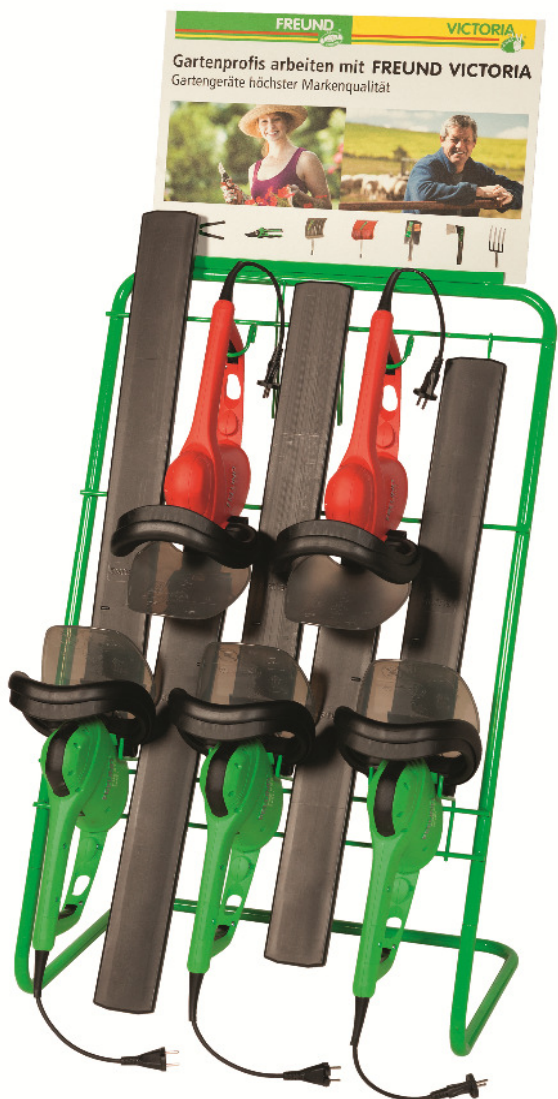

FREUND

Freund-Gartenpflegegeräte.
Qualität aus der Schmiede.

VICTORIA

Victoria-Bodenbearbeitungsgeräte.
In guter Handwerks-Tradition.

Taille-haies électrique Présentoir

Dents de coupe décalées

Les dents de coupe sont disposées décalées, ce qui améliore la marche silencieuse et la stabilité des lames.

Lame de sécurité

Des extrémités de dents émoussées sur les lames supérieure et inférieure constituent une zone de sécurité de 8 mm sur les deux côtés pour exclure le plus possible un risque.

Zone de sécurité
Zone de coupe